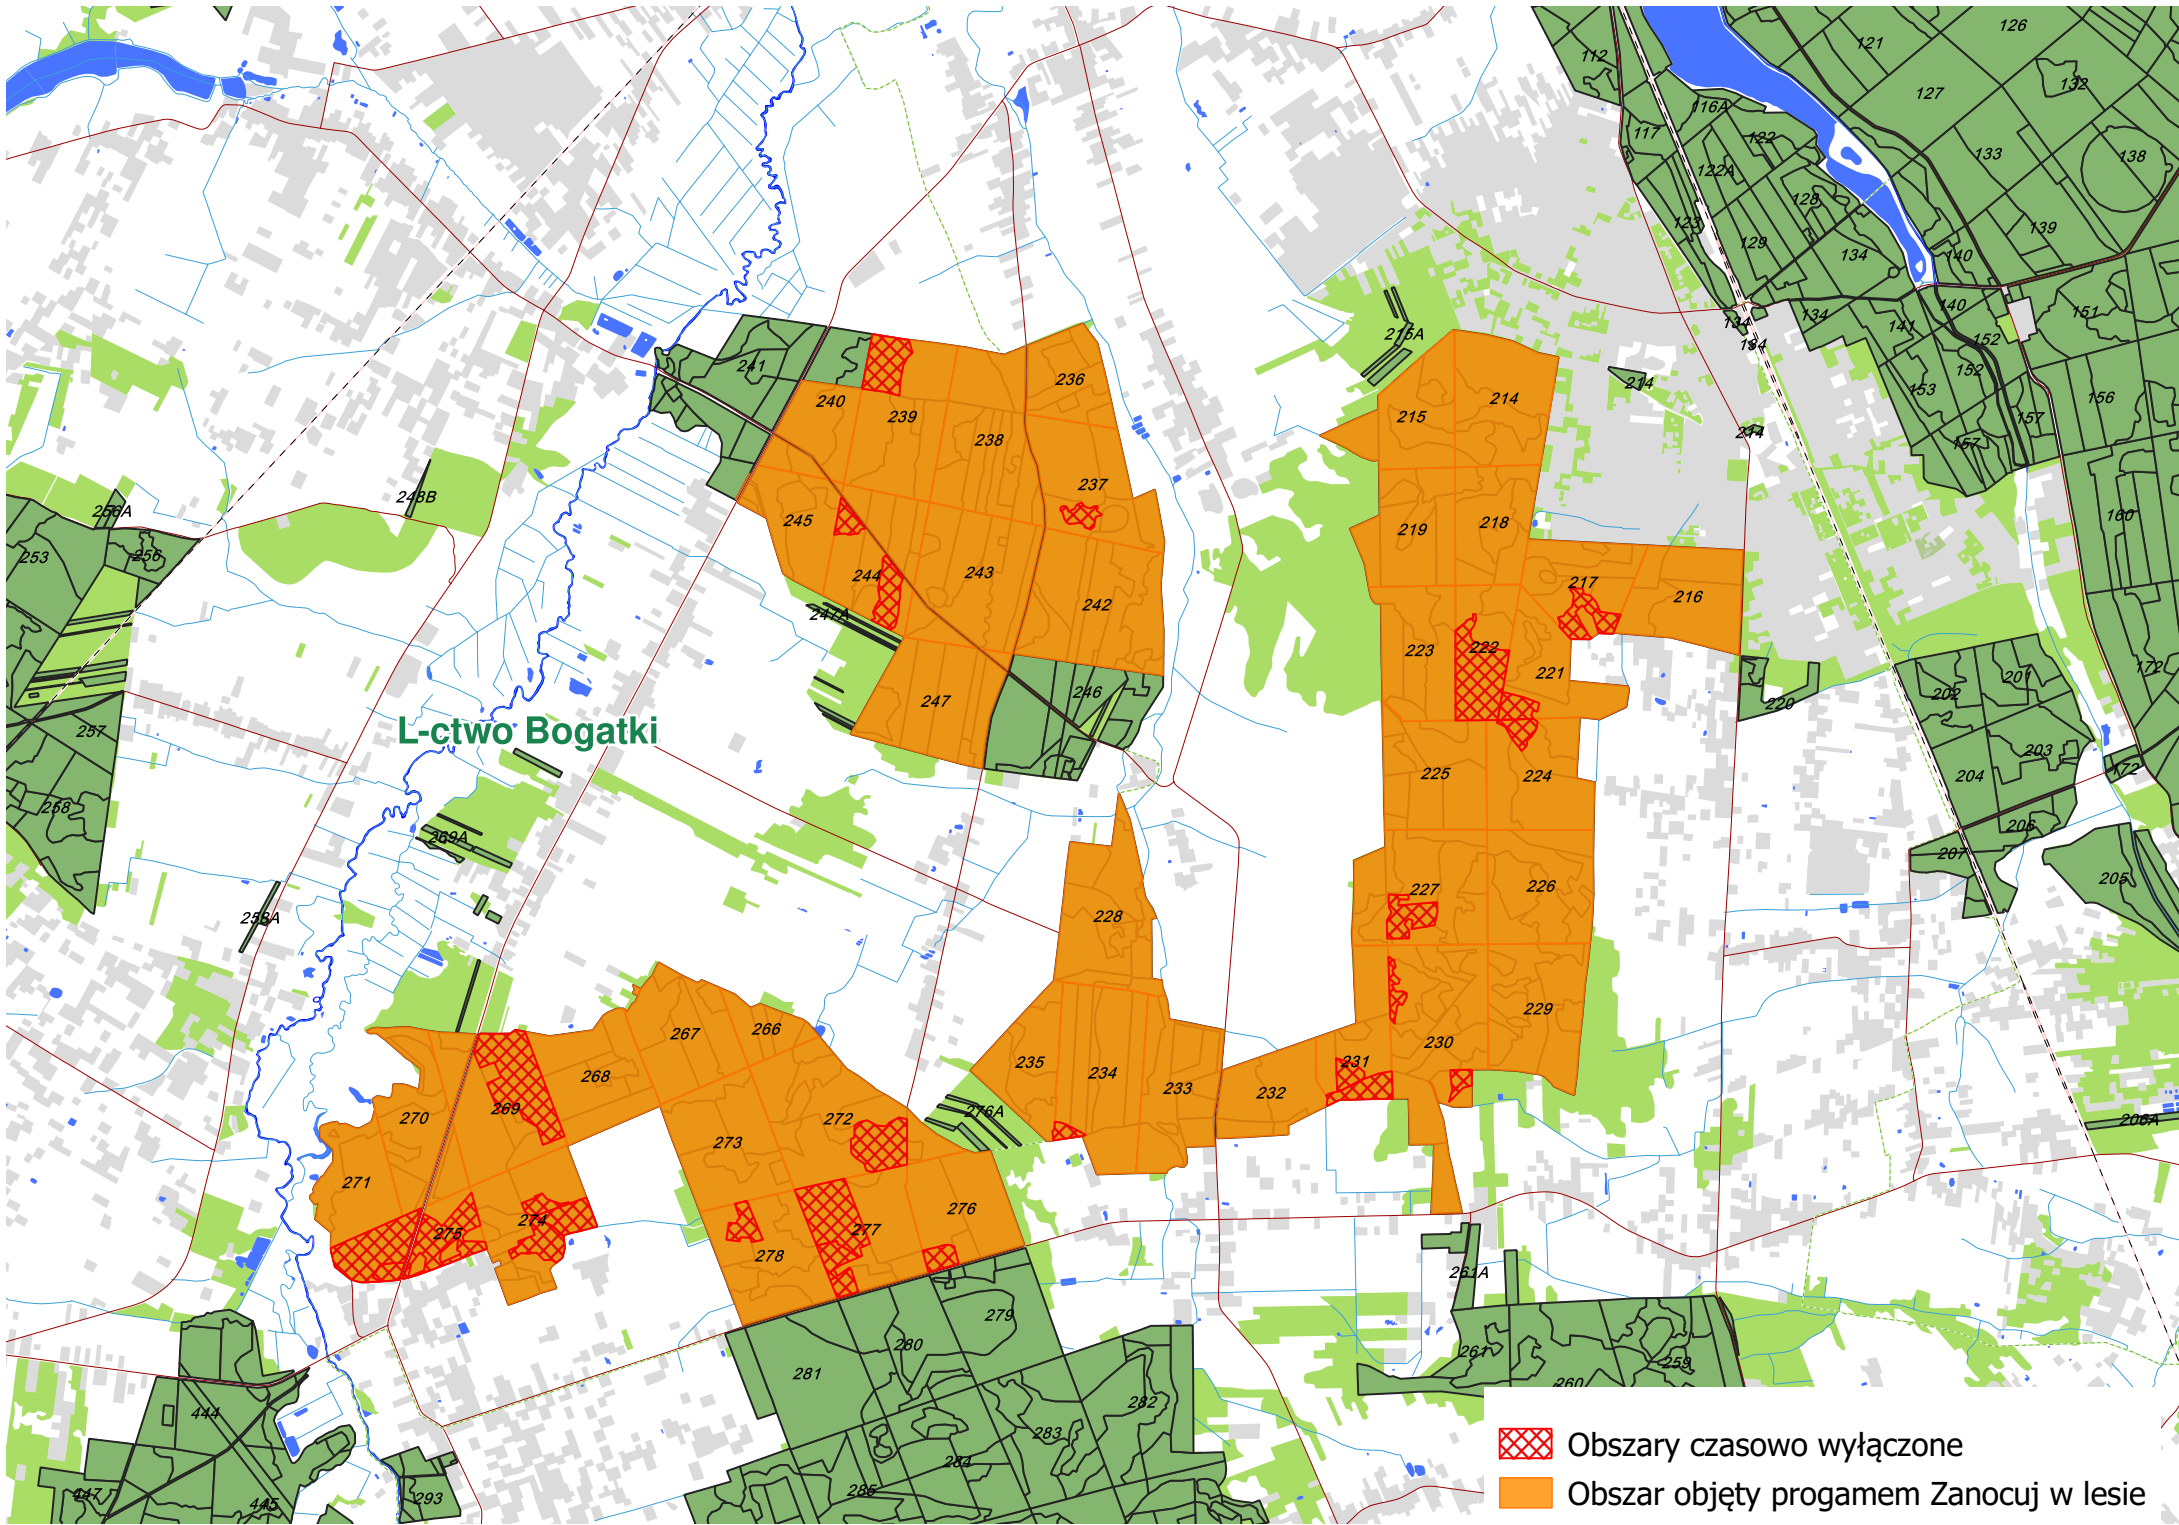

L-ctwo Bogatki

-  Obszary czasowo wyłączone
-  Obszar objęty programem Zanocuj w lesie